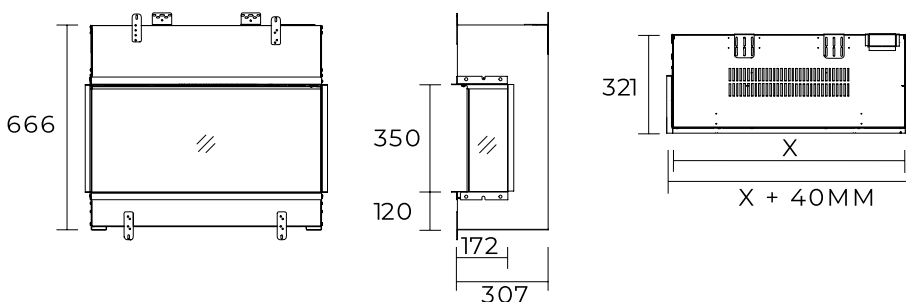

3 options d'installation Foyer décoratif 3 tailles, 1, 2 ou 3 faces

Vivente 75

Vivente 100

Vivente 150

## Dimensions de l'unité

Toutes les dimensions sont en mm

MODEL	ART. NUMÉRO CODE EAN	DIMENSIONS							
75	211682 / 5011139211682	753	(l)	x	666	(h)	x	172	(p)
100	211712 / 5011139211712	1003	(l)	x	666	(h)	x	172	(p)
150	211743 / 5011139211743	1503	(l)	x	666	(h)	x	172	(p)